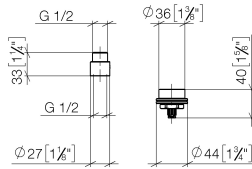

Rallonge 20 mm -

12 870 970 90

- jusqu'à 20 mm : 1x 12 870 970 90
- 21 mm à 40 mm : 2x 12 870 970 90

pour 35 860 970 90

Uniquement combinable avec les parties apparentes
36 86X 664-FF.

Rallonge 20 mm -

12 870 970 90

mm [inches]

Rallonge 20 mm -

12 870 970 90

Liste des pièces de rechange

N°	Article Numéro	Désignation	Fréquence de montage	Délai de livraison
1	09 24 03 072 10 90	raccord à vis	1	2
2	09 14 10 190 90	joint	1	2
3	90 12 12 002 00 90	douille d'enclenchement	1	2
4	09 18 40 227 90	douille	1	2
5	09 29 06 122 90	tige	1	2