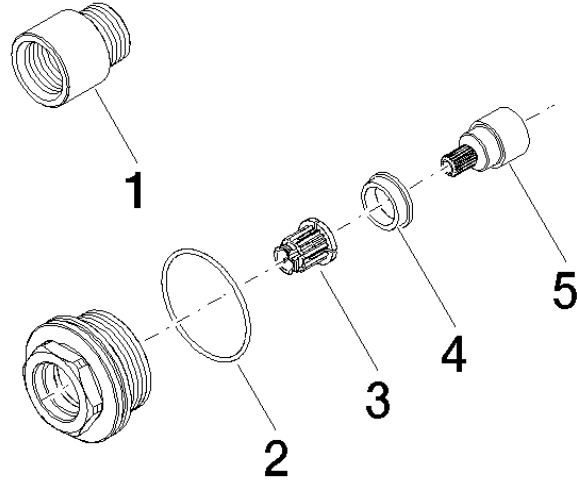

Rallonge 20 mm -

12 870 970 90

- jusqu'à 20 mm : 1x 12 870 970 90
- 21 mm à 40 mm : 2x 12 870 970 90

pour 35 860 970 90

Uniquement combinable avec les parties apparentes
36 86X 664-FF.

Rallonge 20 mm -

12 870 970 90

mm [inches]

Rallonge 20 mm -

12 870 970 90

Liste des pièces de rechange

N°	Article Numéro	Désignation	Fréquence de montage	Délai de livraison
1	09 24 03 072 10 90	raccord à vis	1	2
2	09 14 10 190 90	joint	1	2
3	90 12 12 002 00 90	douille d'enclenchement	1	2
4	09 18 40 227 90	douille	1	2
5	09 29 06 122 90	tige	1	2